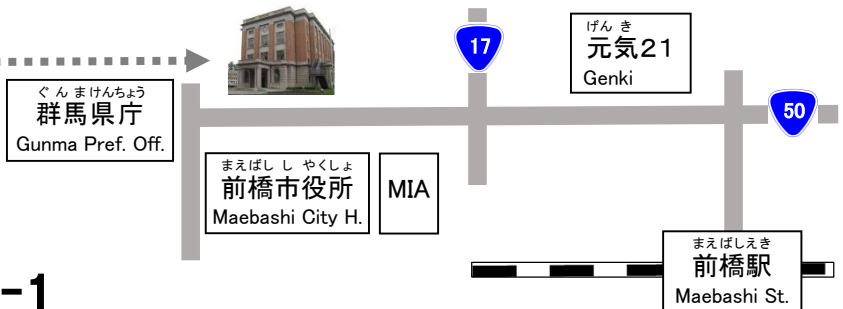

だい かい がいこくじん
第4回 外国人による

にほんごぶんかさい
日本語文化祭

Japanese Language Culture Festival

にちじ へいせい ねん がつとおか にち ごと じ
日時: 平成28年 7月10日(日) 午後1時から

かいじょう ぐん ま かいかん
会場: 群馬会館
Gunma Kaikan
かいひろ ま
1階広間

まえばしし おお て まち
前橋市大手町2-1-1
Tel. 027-226-4860

はっぴょうしゃ ぼ しゅうちゅう
発表者募集中 《応募締切:6月13日(月)》

ぐんま せいかつ かん かんが くに く
群馬の生活で感じたことや考えたこと、お国の暮らしなどを
スピーチや歌、劇、ダンス、紙芝居、クイズなどで発表しましょう。

かんらん おうえんしゃ かんげい
観覧・応援者歓迎

どなたでも観覧できます。ご希望の方は直接会場にお越してください。(入場無料)

かいじょう ちゅうしゃじょう え じ か ようしゃ らいじょう かつ
☆会場に駐車場はありません。やむを得ず自家用車で来場される方は、
けんちょうちゅうしゃじょう りょう じかん むりょう
県庁駐車場をご利用ください。(2時間まで無料)