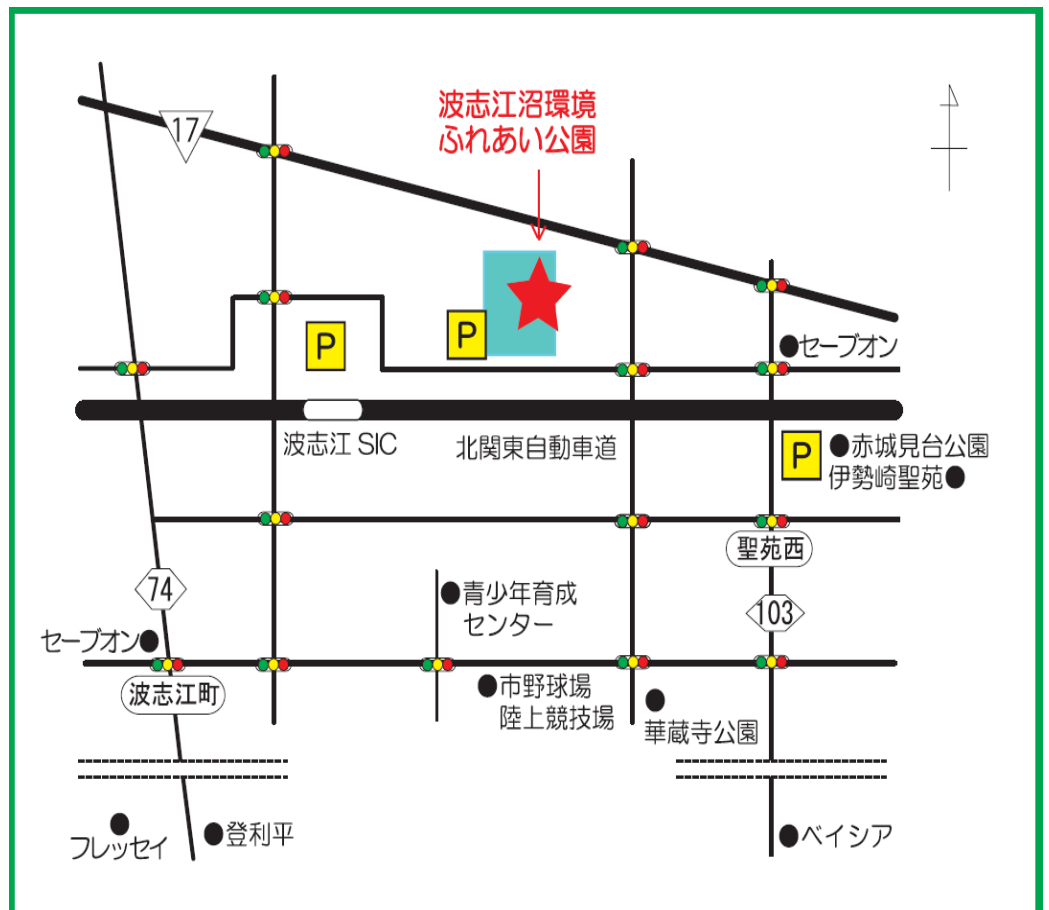

国際交流のつどい

期日：10月16日（日）

時間：10:00～15:00

場所：波志江沼環境ふれあい公園

（はしえぬまかんきょうふれあいこうえん）

★音楽・ダンス

★料理

★民族衣装

★物産

★日本文化

★防災訓練

こくさいこうりゅう の つどい

ひにち：10がつ16にち（にちようび）

じかん：10:00～15:00

ばしょ：はしえぬま かんきょう

ふれあい こうえん